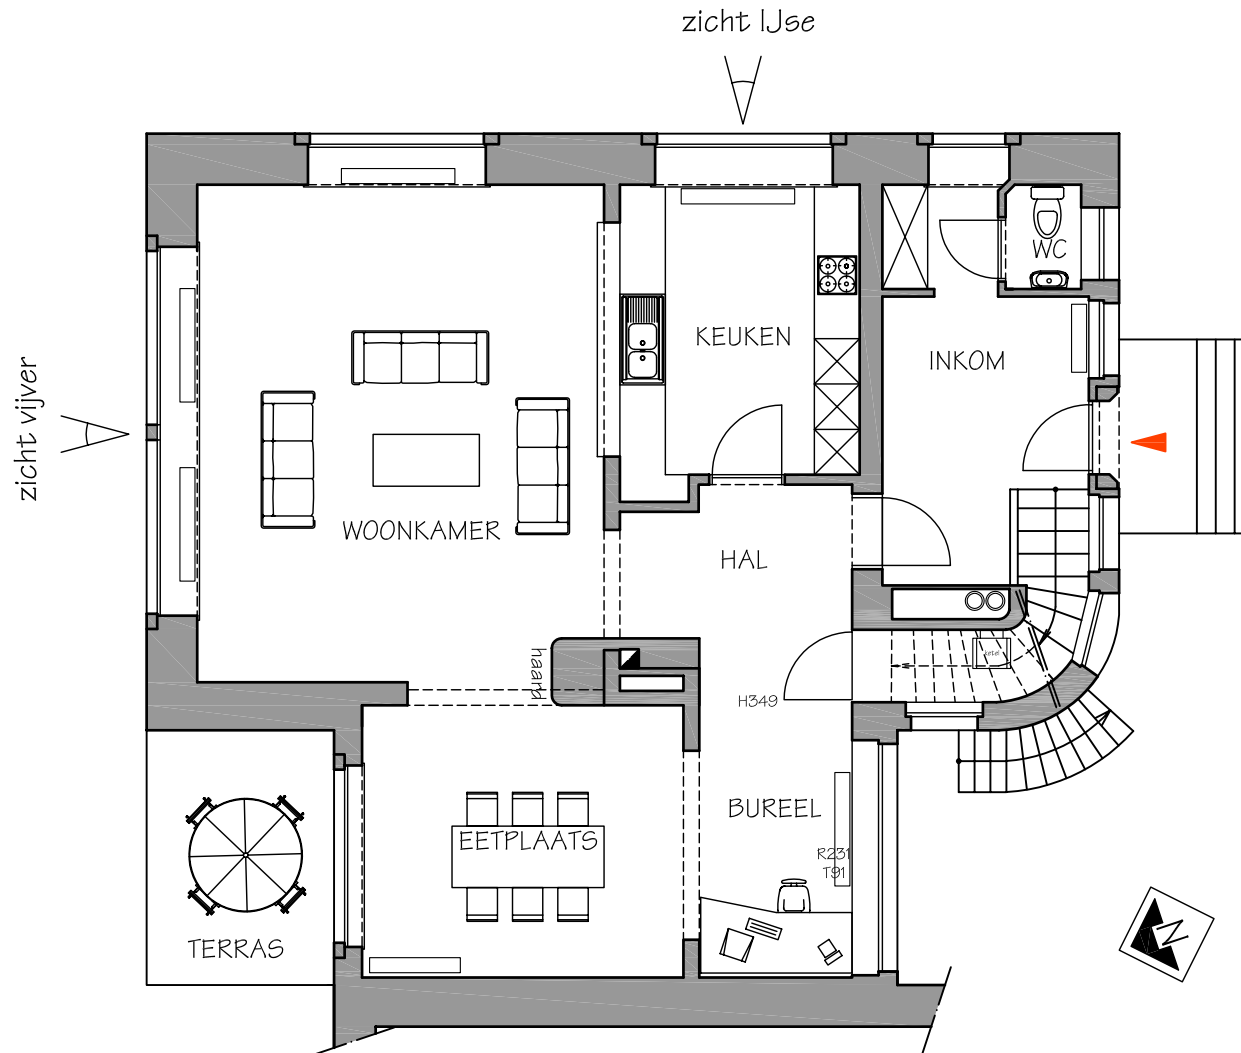

ACHTERBOUW GELIJKVLOERS  
WONING A

KASTEEL RESIDENTIE  
NEERIJSE

FICHE APP 0-10

- Bruto binnenoppervlakte app. 106 m<sup>2</sup>
- Bruto binnenvolume app. 370 m<sup>3</sup>
- Ruwbouwhoogte 3,49 m
- Netto opp. inkom 13 m<sup>2</sup>
- Netto opp. wc 1 m<sup>2</sup>
- Netto opp. zit- en eetplaats 52 m<sup>2</sup>
- Netto opp. keuken 13 m<sup>2</sup>
- Netto opp. bureau 8 m<sup>2</sup>
- Netto opp. hal 8 m<sup>2</sup>
- Netto opp. terras 8 m<sup>2</sup>