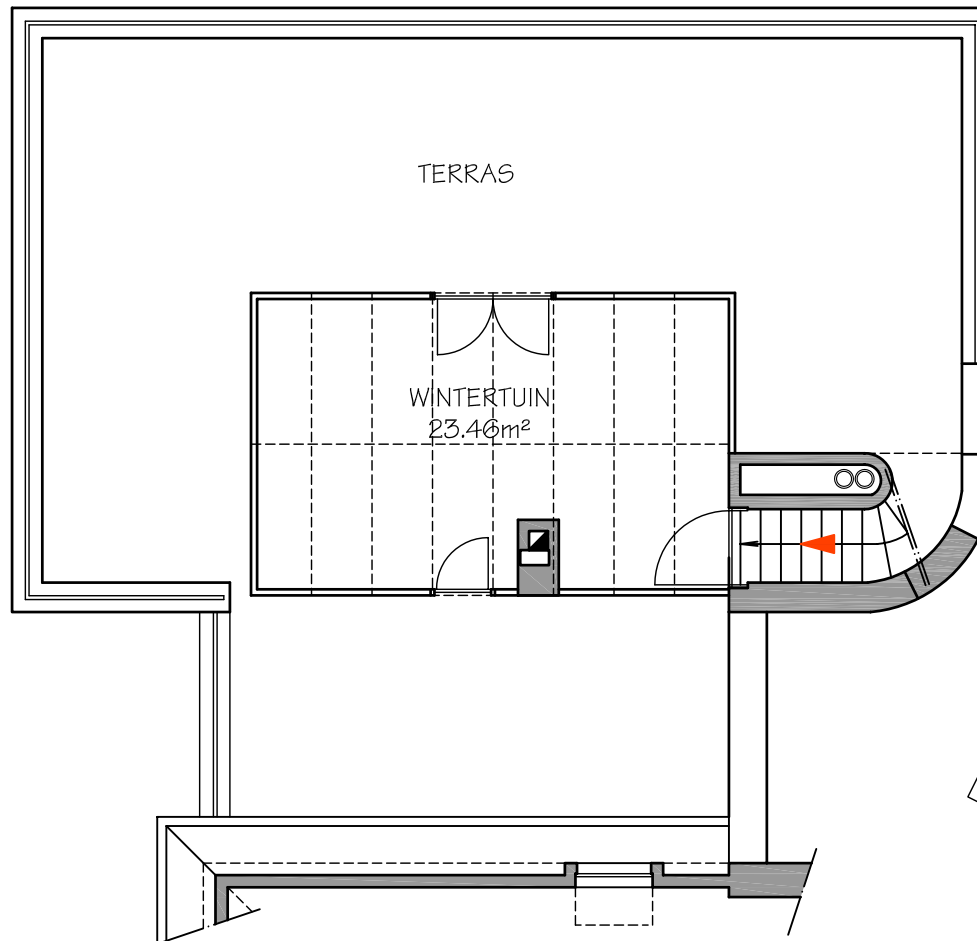

ACHTERBOUW DAKTERRAS 2de VERDIEPING
WONING A

KASTEEL RESIDENTIE
NEERIJSE

zicht IJse

zicht vijver

FICHE APP 2-10

Netto opp. dakterras 81 m²
Netto opp. wintertuin 23 m²

ALGEMENE OPMERKING: DEZE PLANNEN ZIJN RICHTGEVEND EN KUNNEN AFWIJKEN VAN UITVOERING

schaal: