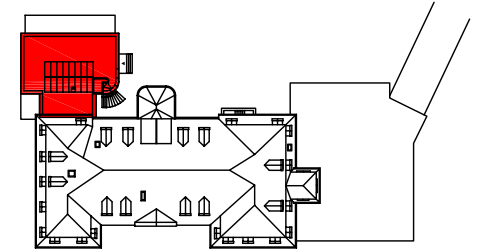

ACHTERBOUW DAKTERRAS 2de VERDIEPING
WONING A

KASTEEL RESIDENTIE
NEERIJSE

zicht IJse

zicht vijver

FICHE APP 2-10

Netto opp. dakterras 81 m²
Netto opp. wintertuin 23 m²

ALGEMENE OPMERKING: DEZE PLANNEN ZIJN RICHTGEVEND EN KUNNEN AFWIJKEN VAN UITVOERING

schaal: