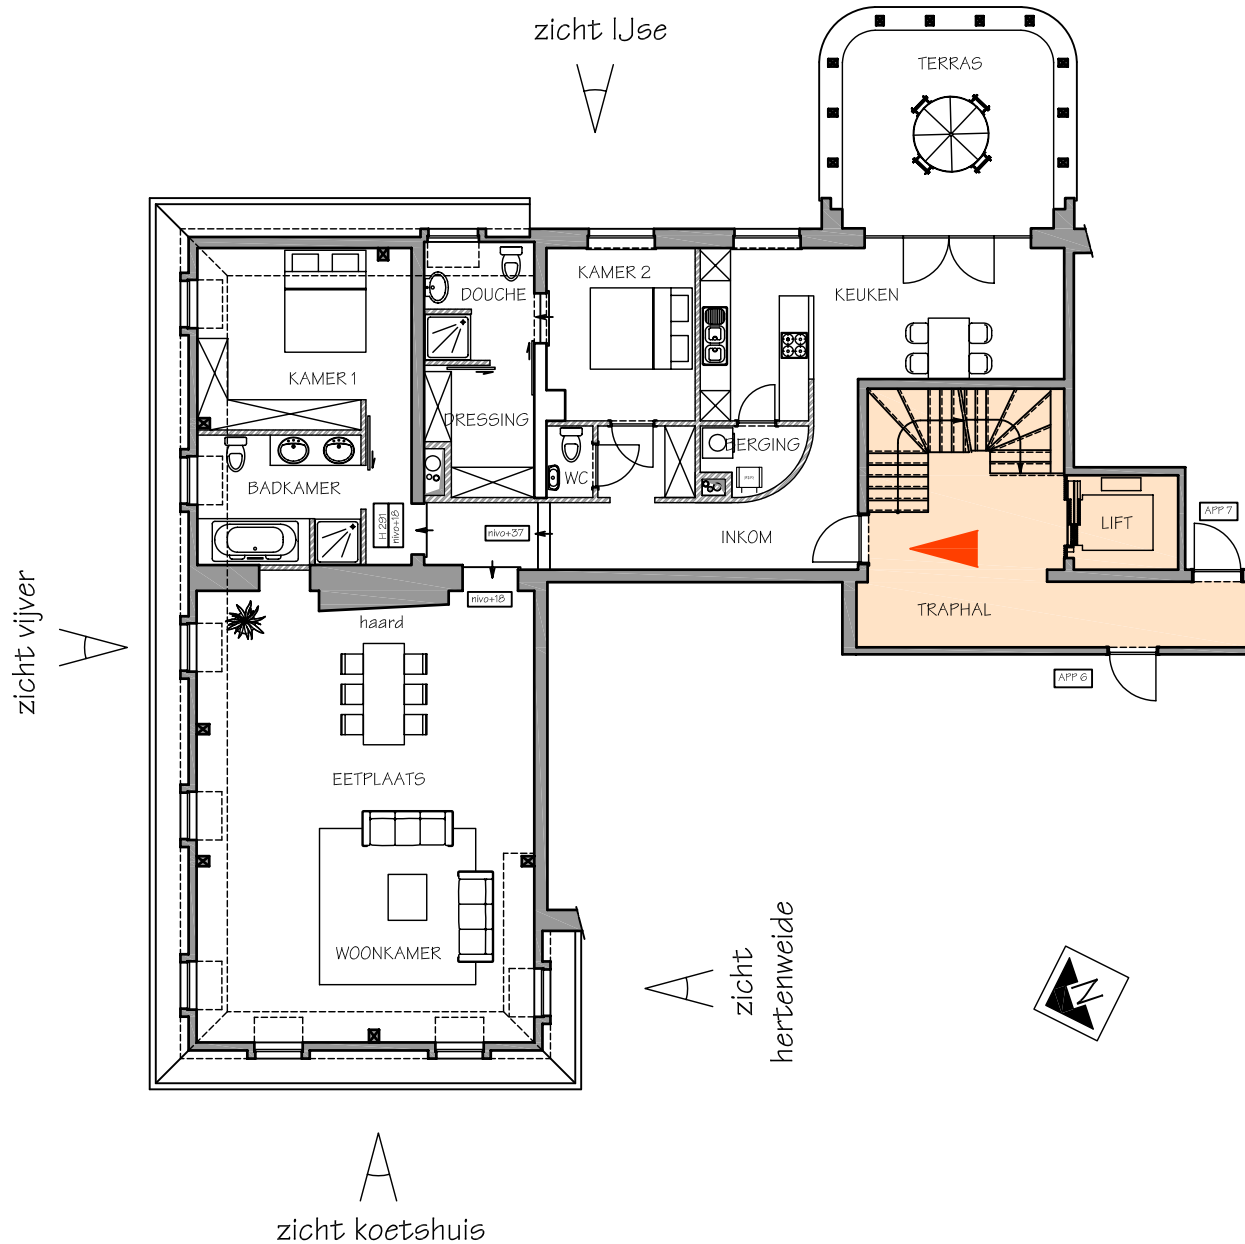

2DE VERDIEPING
APP 2-5 **VARIANTE B**

KASTEEL RESIDENTIE
NEERIJSE

FICHE APP 2-5	
Bruto binnenoppervlakte app.	157 m ²
Bruto binnenvolume app.	482 m ³
Netto opp. inkomhal	16 m ²
Netto opp. wc	1 m ²
Netto opp. zit- en eetplaats	59 m ²
Netto opp. keuken	21 m ²
Netto opp. berging	2 m ²
Netto opp. kamer 1	18 m ²
Netto opp. badkamer	8 m ²
Netto opp. kamer 2	10 m ²
Netto opp. dressing	5 m ²
Netto opp. douche	5 m ²
Netto opp. overdekt terras	16 m ²