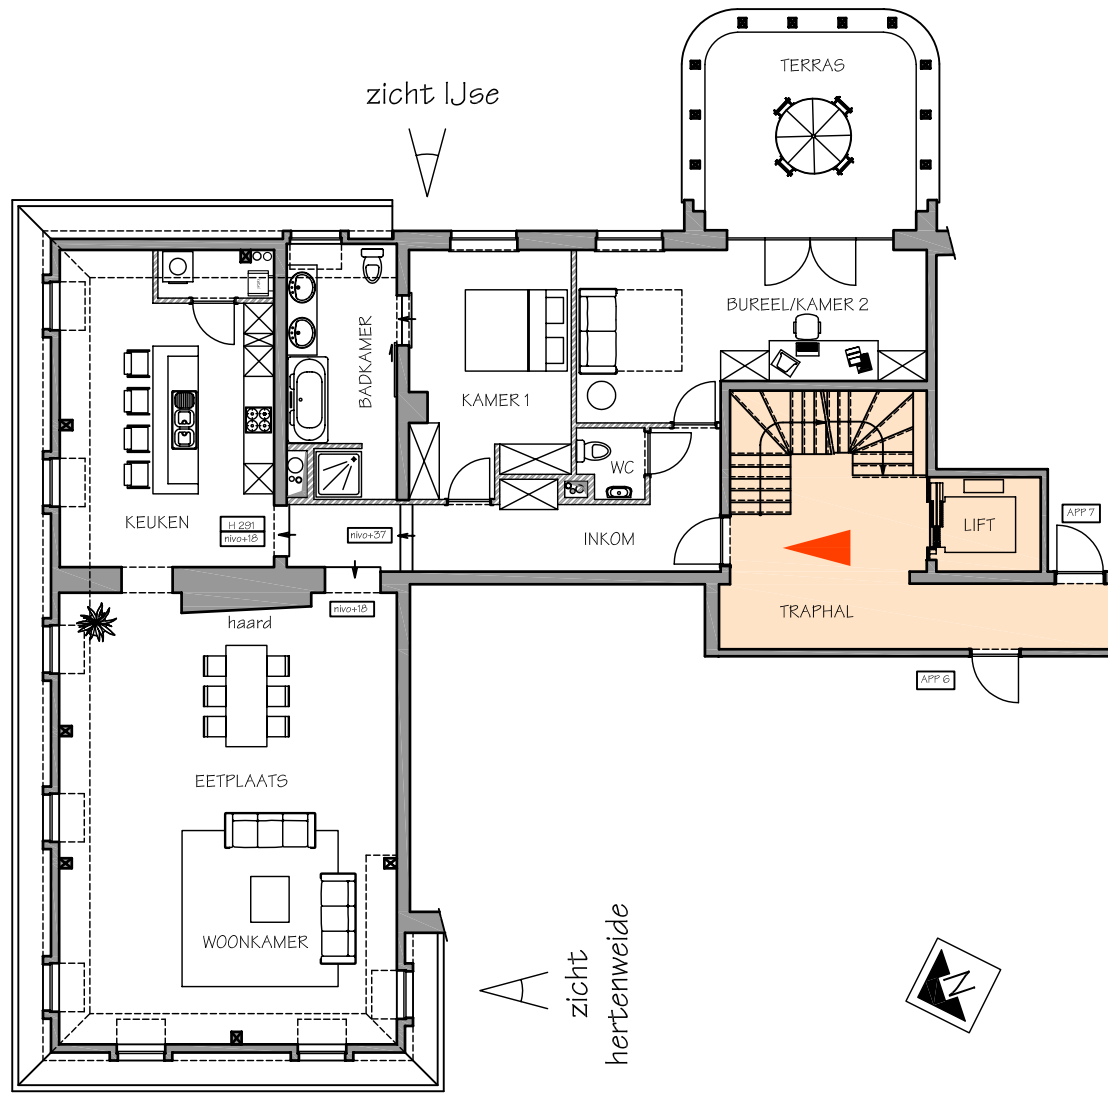

2DE VERDIEPING
APP 2-5 **VARIANTE A**

KASTEEL RESIDENTIE
NEERIJSE

FICHE APP 2-5	
Bruto binnenoppervlakte app.	157 m ²
Bruto binnenvolume app.	482 m ³
Netto opp. inkomhal	14 m ²
Netto opp. wc	2 m ²
Netto opp. zit- en eetplaats	60 m ²
Netto opp. berging	2 m ²
Netto opp. keuken	25 m ²
Netto opp. kamer 1	15 m ²
Netto opp. bureel/kamer 2	20 m ²
Netto opp. badkamer	11 m ²
Netto opp. overdekt terras	16 m ²