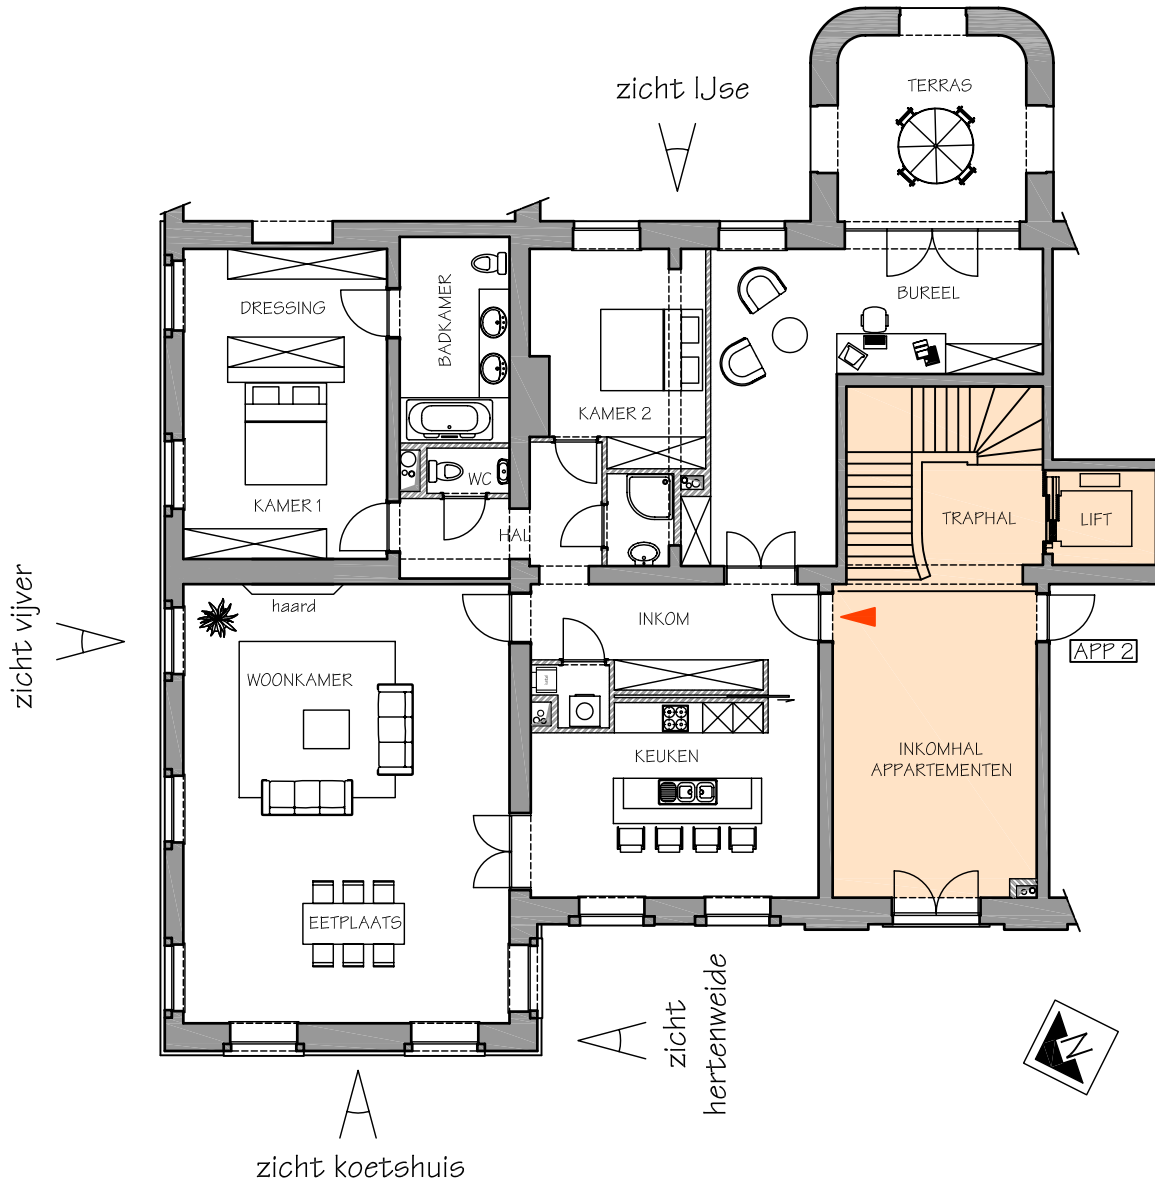

GELIJKVLOERS  
APP 0-1

KASTEEL RESIDENTIE  
NEERIJSE

FICHE APP 0-1

- Bruto binnenoppervlakte app. 191 m<sup>2</sup>
- Bruto binnenvolume app. 682 m<sup>3</sup>
- Ruwbouwhoogte 3,57m
- Netto opp. inkom 11 m<sup>2</sup>
- Netto opp. hal 8 m<sup>2</sup>
- Netto opp. wc 1 m<sup>2</sup>
- Netto opp. zit- en eetplaats 56 m<sup>2</sup>
- Netto opp. keuken 21 m<sup>2</sup>
- Netto opp. kamer 1 15 m<sup>2</sup>
- Netto opp. dressing 9 m<sup>2</sup>
- Netto opp. badkamer 9 m<sup>2</sup>
- Netto opp. kamer 2 14 m<sup>2</sup>
- Netto opp. Douche 2 m<sup>2</sup>
- Netto opp. bureel 27 m<sup>2</sup>
- Netto opp. berging 2 m<sup>2</sup>
- Netto opp. overdekt terras 14 m<sup>2</sup>